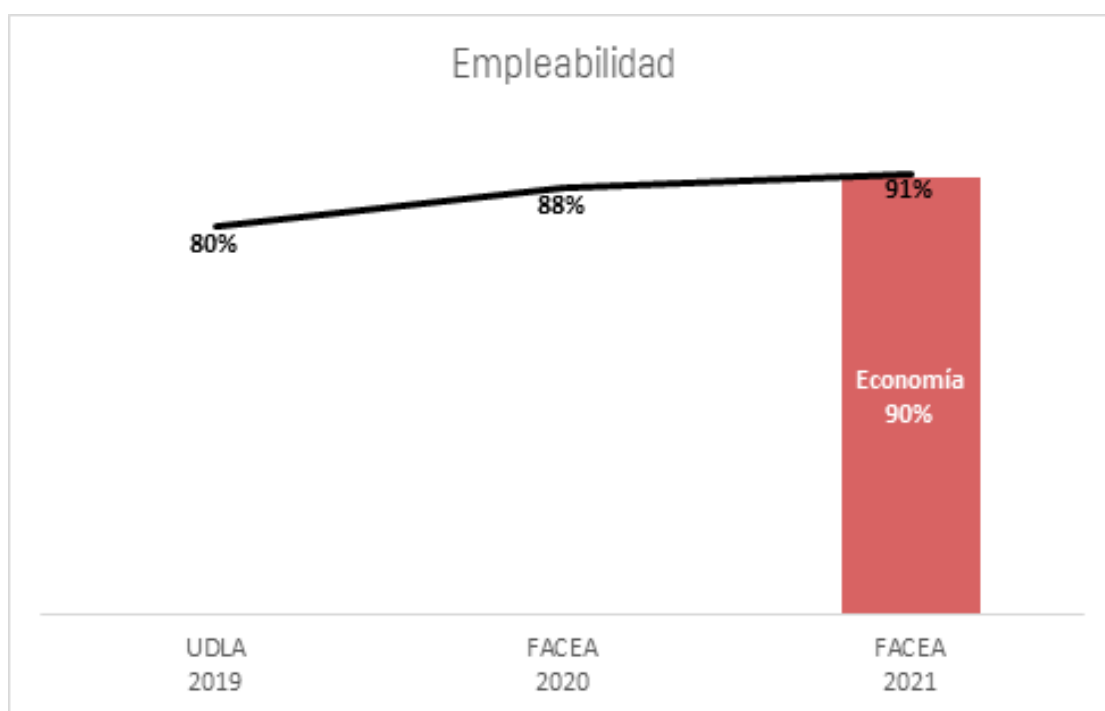

## EMPLEABILIDAD 2021

### CARRERA: ECONOMÍA

Este indicador se obtiene mediante un estudio de mercado que se realiza de manera anual. Involucra a los graduados de 3 a 5 años atrás.

A nivel institucional esta encuesta se ha realizado desde hace algunos años atrás y abarca todas las carreras de pregrado de la universidad, a partir del 2020 se cuenta con datos de Facultad y desde el 2021 con datos de carrera.

La carrera de Economía obtuvo una tasa de empleabilidad de 90% para el 2021.

Fuente: Estudio de Continuidad de Estudios, Empleabilidad y Emprendimiento Graduados Udlá-FACEA 2021.