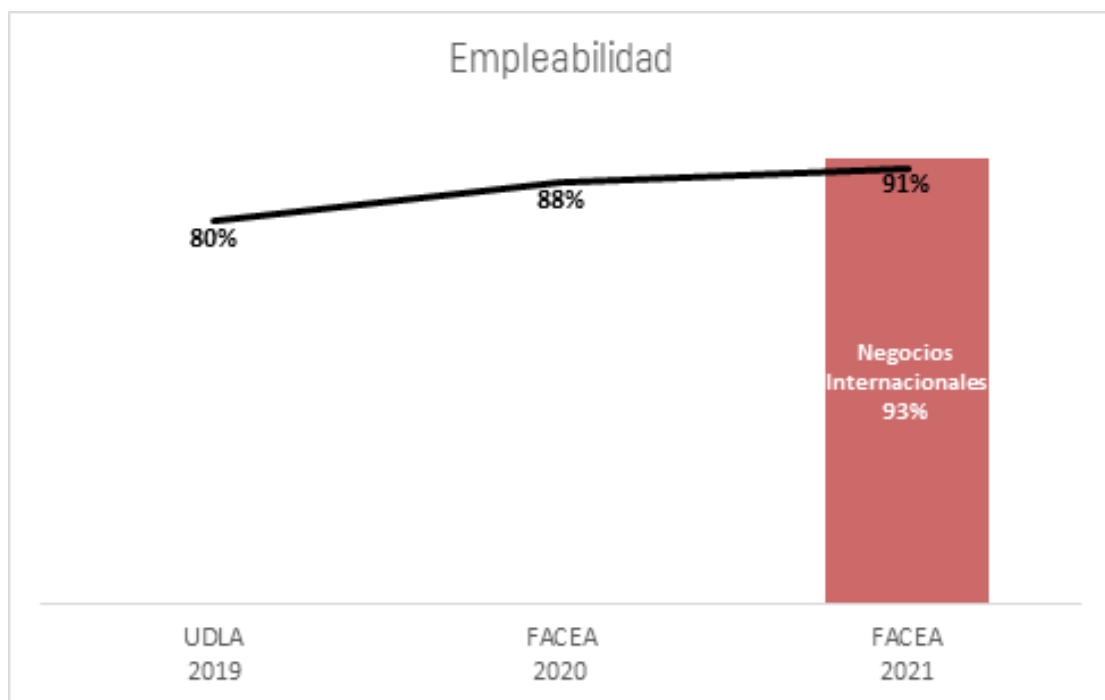

## EMPLEABILIDAD 2021

### CARRERA: NEGOCIOS INTERNACIONALES

Este indicador se obtiene mediante un estudio de mercado que se realiza de manera anual. Involucra a los graduados de 3 a 5 años atrás.

A nivel institucional esta encuesta se ha realizado desde hace algunos años atrás y abarca todas las carreras de pregrado de la universidad, a partir del 2020 se cuenta con datos de Facultad y desde el 2021 con datos de carrera.

La carrera de Negocios Internacionales obtuvo una tasa de empleabilidad de 93% para el 2021.

Fuente: Estudio de Continuidad de Estudios, Empleabilidad y Emprendimiento Graduados UdlA-FACEA 2021.